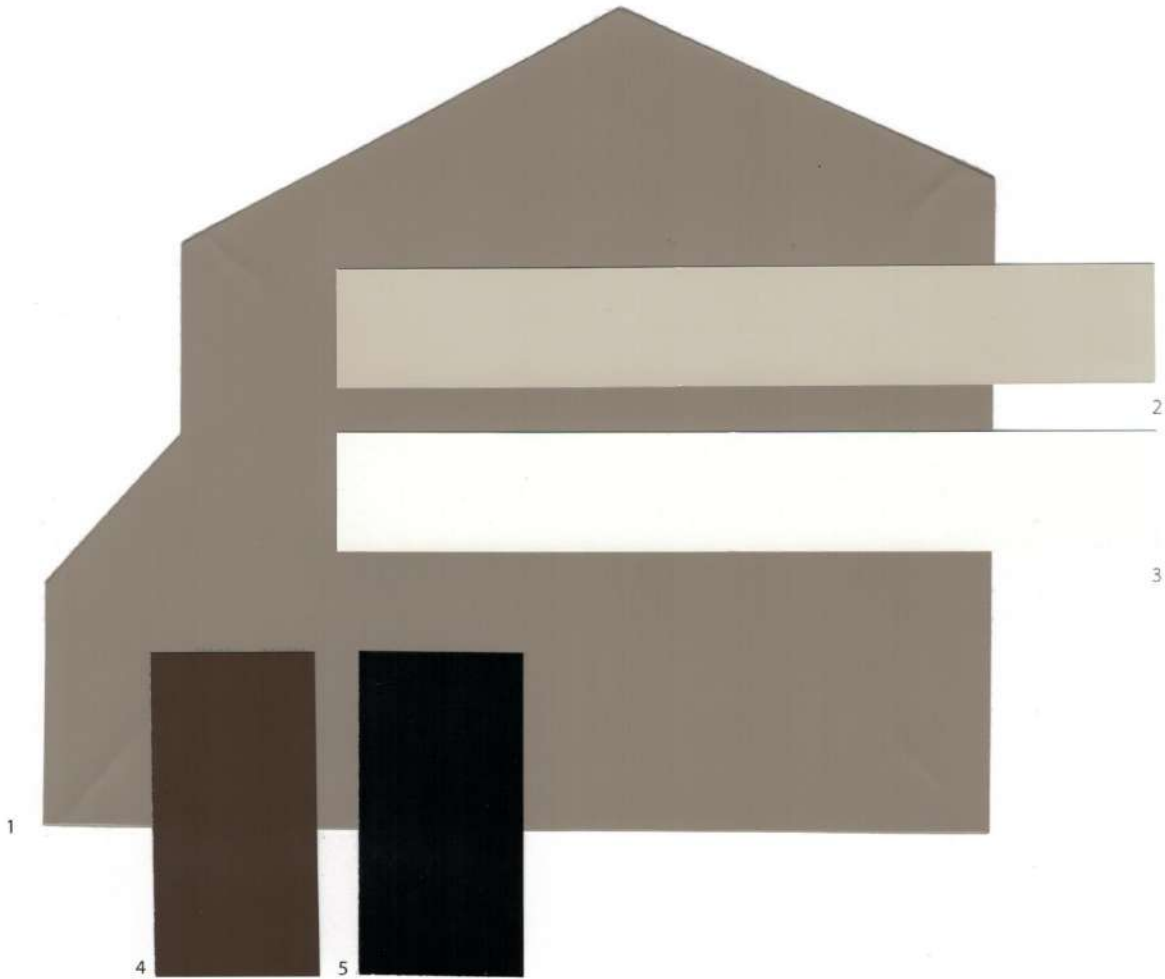

- | | |
|--------|-----------------------|
| 1 Body | SW 6254 Lazy Gray |
| 2 Trim | SW 9161 Dustblu |
| 3 Trim | SW 7005 Pure White |
| 4 Door | SW 6244 Naval |
| 5 Door | SW 6258 Tricorn Black |

Fawn Ridge